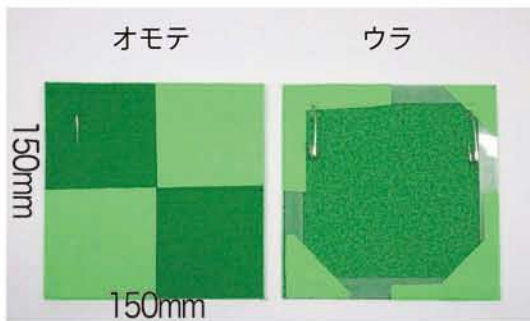

デジタルグリーン&ブルー幕 ターゲット パンチカーペット

デジタルグリーン幕

サイズ	在庫数	1枚単価	
H5間×W5間 (9m×9m)	2枚	¥25,000	
H2間×W3間 (3.6m×5.4m)	2枚	¥6,000	縫い目タテ×1 縫い目ヨコ×1
H2間×W2間 (3.6m×3.6m)	3枚	¥4,000	
H9尺×W9尺 (2.7m×2.7m)	1枚	¥3,000	
H6尺×W6尺 (1.8m×1.8m)	2枚	¥2,000	
H10尺×W5間 (3m×9m)	1枚	¥9,000	吊りヒモ上部のみ

デジタルグリーンパンチカーペット (ORCA オリジナルカラー)

1.82幅×30m 1巻 ¥66,000 残りわずか

ブルーパンチカーペット

1.82幅×30m 1巻 ¥58,000

Dグリーン用ターゲット 150×150 (150枚)

取り付け時 正方形 安全ピン2本で取り付け

Dグリーン用ターゲット 100×100 (53枚)

取り付け時 ひし形 安全ピン1本で取り付け