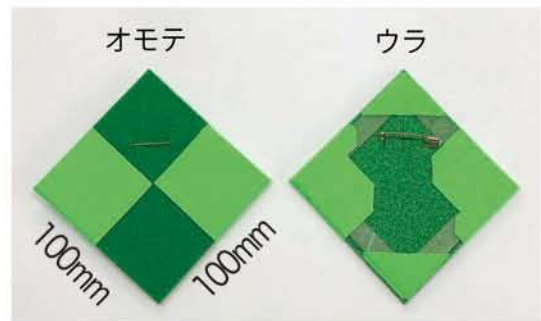

デジタルグリーン&ブルー幕 ターゲット パンチカーペット

デジタルグリーン幕

サイズ	在庫数	1枚単価	
H5間×W5間 (9m×9m)	2枚	¥25,000	
H2間×W3間 (3.6m×5.4m)	2枚	¥6,000	縫い目タテ×1 縫い目ヨコ×1
H2間×W2間 (3.6m×3.6m)	3枚	¥4,000	
H9尺×W9尺 (2.7m×2.7m)	1枚	¥3,000	
H6尺×W6尺 (1.8m×1.8m)	2枚	¥2,000	
H10尺×W5間 (3m×9m)	1枚	¥9,000	吊りヒモ上部のみ

デジタルグリーンパンチカーペット (ORCA オリジナルカラー)

1.82幅×30m 1巻 ¥66,000 残りわずか

ブルーパンチカーペット

1.82幅×30m 1巻 ¥58,000

Dグリーン用ターゲット 150×150 (150枚)

取り付け時 正方形 安全ピン2本で取り付け

Dグリーン用ターゲット 100×100 (53枚)

取り付け時 ひし形 安全ピン1本で取り付け