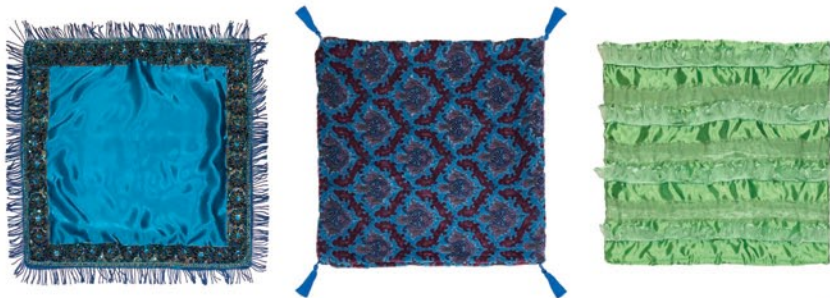

クッションカバー

サイズ 475x475

450 角のクッションを
入れた場合

500 角のクッションを
入れた場合

お問い合わせ

044-982-9715 / 090-3218-7310 (荒井)

orca@woody.ocn.ne.jp

〒211-0053 神奈川県川崎市多摩区柢形 3-5-19-306