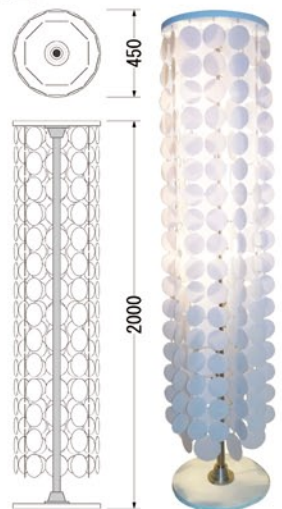

PTビーズカーテン・キラリモビールなど

PTビーズカーテン

風を受けてキラキラ光ります

W900×H約6000 (30本)
W900×H約2000 (10本)

※大変絡みやすいので、施工を含めてのレンタルとなります

キラリモビール

‘70sの歌番組セット風の吊り飾りです

6連タイプ (39枚)
W480×H900
白針金で連結

単体タイプ (29枚)
W240×H300
白針金で連結

フロアライト

300丸×H1410 (2台)

ビーズカーテンタワー

300丸×H2400 (2台)
300丸×H2100 (2台)
組み立て式
(六角レンチが必要です)

アクリルタワーライト

450丸×H2000 (2台)
組み立て式

お問い合わせ