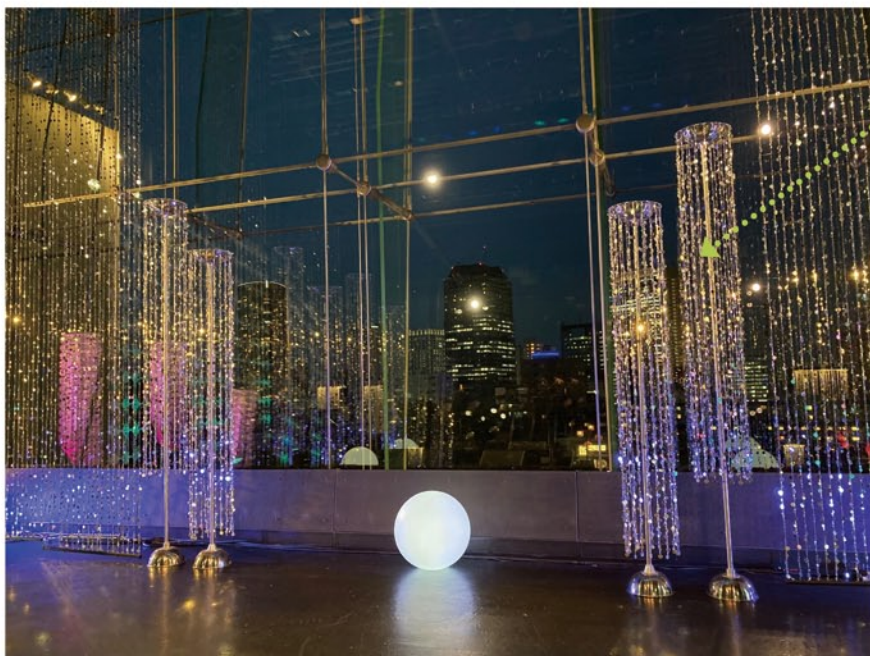

PTビーズカーテン・キラリモビールなど

PTビーズカーテン

風を受けてキラキラ光ります

W900×H約6000 (30本)
W900×H約2000 (10本)

※大変絡みやすいので、施工を含めてのレンタルとなります

キラリモビール

‘70sの歌番組セット風の吊り飾りです

6連タイプ (39枚)
W480×H900
白針金で連結

単体タイプ (29枚)
W240×H300
白針金で連結

フロアライト

300丸×H1410 (2台)

ビーズカーテンタワー

300丸×H2400 (2台)
300丸×H2100 (2台)
組み立て式
(六角レンチが必要です)

アクリルタワーライト

450丸×H2000 (2台)
組み立て式

お問い合わせ