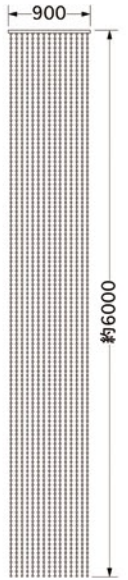

PTビーズカーテン・キラリモビールなど

PTビーズカーテン

風を受けてキラキラ光ります

W900×H約6000 (30本)
W900×H約2000 (10本)

※大変絡みやすいので、施工を含めてのレンタルとなります

キラリモビール

‘70sの歌番組セット風の吊り飾りです

6連タイプ (39枚)
W480×H900
白針金で連結

単体タイプ (29枚)
W240×H300
白針金で連結

フロアライト

300丸×H1410 (2台)

ビーズカーテンタワー

300丸×H2400 (2台)
300丸×H2100 (2台)
組み立て式
(六角レンチが必要です)

アクリルタワーライト

450丸×H2000 (2台)
組み立て式

お問い合わせ