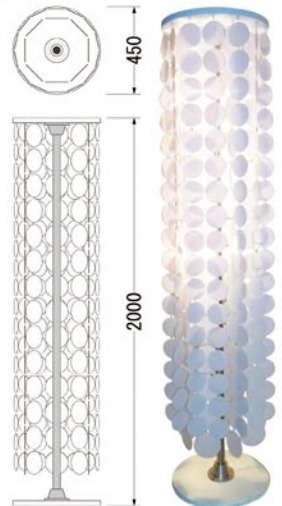

# PTビーズカーテン・キラリモビールなど

PTビーズカーテン

風を受けてキラキラ光ります

W900×H約6000 (30本)  
W900×H約2000 (10本)

※大変絡みやすいので、施工を含めてのレンタルとなります

キラリモビール

‘70sの歌番組セット風の吊り飾りです

6連タイプ (39枚)  
W480×H900  
白針金で連結

単体タイプ (29枚)  
W240×H300  
白針金で連結

フロアライト

300丸×H1410 (2台)

ビーズカーテンタワー

300丸×H2400 (2台)  
300丸×H2100 (2台)  
組み立て式  
(六角レンチが必要です)

アクリルタワーライト

450丸×H2000 (2台)  
組み立て式

お問い合わせ