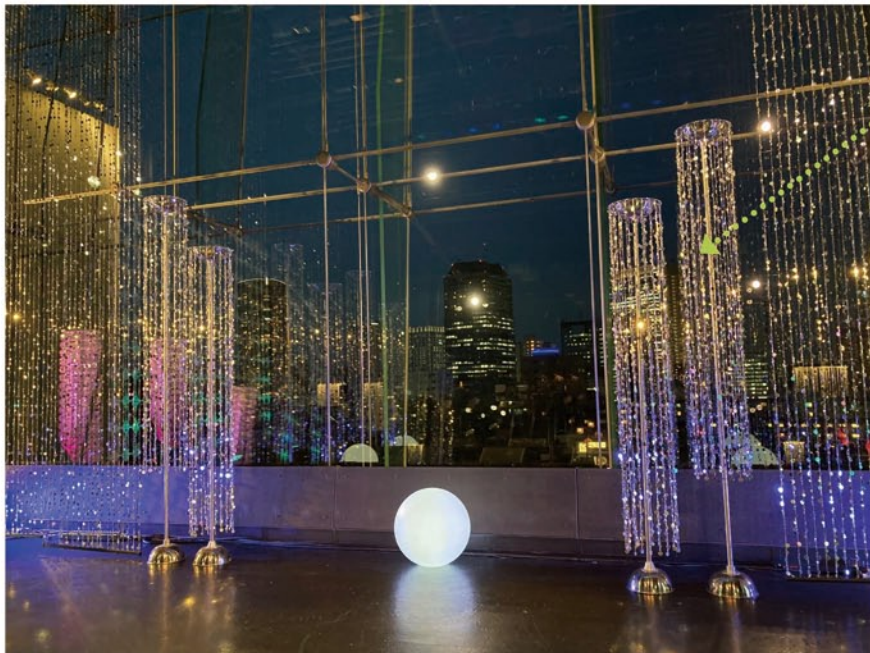

# PTビーズカーテン・キラリモビールなど

PTビーズカーテン

風を受けてキラキラ光ります

W900×H約6000 (30本)  
W900×H約2000 (10本)

※大変絡みやすいので、施工を含めてのレンタルとなります

キラリモビール

‘70sの歌番組セット風の吊り飾りです

6連タイプ (39枚)  
W480×H900  
白針金で連結

単体タイプ (29枚)  
W240×H300  
白針金で連結

フロアライト

300丸×H1410 (2台)

ビーズカーテンタワー

300丸×H2400 (2台)  
300丸×H2100 (2台)  
組み立て式  
(六角レンチが必要です)

アクリルタワーライト

450丸×H2000 (2台)  
組み立て式

お問い合わせ