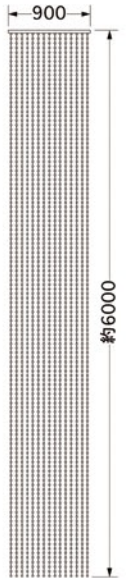

# PTビーズカーテン・キラリモビールなど

PTビーズカーテン

風を受けてキラキラ光ります

W900×H約6000 (30本)  
W900×H約2000 (10本)

※大変絡みやすいので、施工を含めてのレンタルとなります

キラリモビール

‘70sの歌番組セット風の吊り飾りです

6連タイプ (39枚)  
W480×H900  
白針金で連結

単体タイプ (29枚)  
W240×H300  
白針金で連結

フロアライト

300丸×H1410 (2台)

ビーズカーテンタワー

300丸×H2400 (2台)  
300丸×H2100 (2台)  
組み立て式  
(六角レンチが必要です)

アクリルタワーライト

450丸×H2000 (2台)  
組み立て式

お問い合わせ